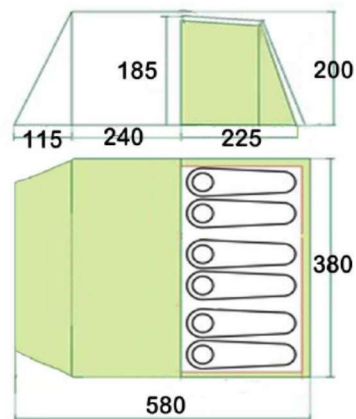

PŮJČOVNA STANŮ ZLÍN

stan **Coleman TASMAN 4**...až pro 4 osoby, předsíň na bágly, hmotnost 7,1kg, rozměry: 440x260x140cm (ložnice 230x220x130) Cena 150,-/den, vratná kauce 1000,-

stan **Loap AURE**...až pro 4 osoby, prostorná předsíň na bágly, hmotnost 6,9kg, rozměry: 460x220x140cm (ložnice 210x210x130). Cena 150,-/den, vratná kauce 1000,-

stan **Coleman HAYDEN 4** ...až pro 4 osoby, předsíň na bágly, hmotnost: 6,9kg, rozměry: 375x260x145cm (ložnice 250x210x135). Cena 150,-/den, vratná kauce 1000,-

stan **Open Air HIMALAYA/Mossemarka**...až pro 6 osob, 590x235x190, hmotnost 13kg, 2xložnice, obrovská předsíň 220x150. Cena 200,-/den/vratná kauce 2000,-

stan **Open Air DOLOMITI**...velký rodinný stan 6 osob, 580x380x200cm, hmotnost 24.1kg, 1x velká ložnice s přepážkou, obrovská předšň pro rodinnou radu, či uskladnění kol, motorek, večírky. Cena 250,-/den/vratná kauce 2500,-