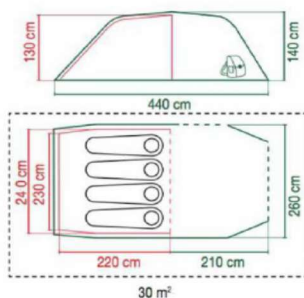

PŮJČOVNA STANŮ ZLÍN

stan **Coleman TASMAN 4**...až pro 4 osoby, předsíň na bágly, hmotnost 7,1kg, rozměry: 440x260x140cm (ložnice 230x220x130) Cena 150,-/den, vratná kauce 1000,-

stan **Loap AURE**...až pro 4 osoby, prostorná předsíň na bágly, hmotnost 6,9kg, rozměry: 460x220x140cm (ložnice 210x210x130). Cena 150,-/den, vratná kauce 1000,-

stan **Coleman HAYDEN 4** ...až pro 4 osoby, předsíň na bágly, hmotnost: 6,9kg, rozměry: 375x260x145cm (ložnice 250x210x135). Cena 150,-/den, vratná kauce 1000,-

stan **Open Air HIMALAYA/Mossemarka**...až pro 6 osob, 590x235x190, hmotnost 13kg, 2xložnice, obrovská předsíň 220x150. Cena 200,-/den/vratná kauce 2000,-

stan **Open Air DOLOMITI**...velký rodinný stan 6 osob, 580x380x200cm, hmotnost 24.1kg, 1x velká ložnice s přepážkou, obrovská předšň pro rodinnou radu, či uskladnění kol, motorek, večírky. Cena 250,-/den/vratná kauce 2500,-