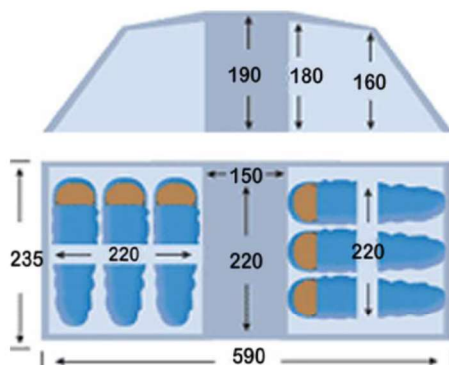

PŮJČOVNA STANŮ ZLÍN

stan **Coleman TASMAN 4**...až pro 4 osoby, předsíň na bágly, hmotnost 7,1kg, rozměry: 440x260x140cm (ložnice 230x220x130) Cena 150,-/den, vratná kauce 1000,-

stan **Loap AURE**...až pro 4 osoby, prostorná předsíň na bágly, hmotnost 6,9kg, rozměry: 460x220x140cm (ložnice 210x210x130). Cena 150,-/den, vratná kauce 1000,-

stan **Coleman HAYDEN 4** ...až pro 4 osoby, předsíň na bágly, hmotnost: 6,9kg, rozměry: 375x260x145cm (ložnice 250x210x135). Cena 150,-/den, vratná kauce 1000,-

stan **Open Air HIMALAYA/Mossemarka**...až pro 6 osob, 590x235x190, hmotnost 13kg, 2xložnice, obrovská předsíň 220x150. Cena 200,-/den/vratná kauce 2000,-

stan **Open Air DOLOMITI**...velký rodinný stan 6 osob, 580x380x200cm, hmotnost 24.1kg, 1x velká ložnice s přepážkou, obrovská předšň pro rodinnou radu, či uskladnění kol, motorek, večírky. Cena 250,-/den/vratná kauce 2500,-