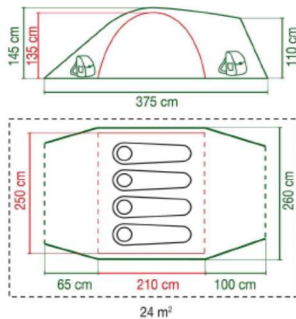

PŮJČOVNA STANŮ ZLÍN

stan **Coleman TASMAN 4**...až pro 4 osoby, předsíň na bágly, hmotnost 7,1kg, rozměry: 440x260x140cm (ložnice 230x220x130) Cena 150,-/den, vratná kauce 1000,-

stan **Loap AURE**...až pro 4 osoby, prostorná předsíň na bágly, hmotnost 6,9kg, rozměry: 460x220x140cm (ložnice 210x210x130). Cena 150,-/den, vratná kauce 1000,-

stan **Coleman HAYDEN 4** ...až pro 4 osoby, předsíň na bágly, hmotnost: 6,9kg, rozměry: 375x260x145cm (ložnice 250x210x135). Cena 150,-/den, vratná kauce 1000,-

stan **Open Air HIMALAYA/Mossemarka**...až pro 6 osob, 590x235x190, hmotnost 13kg, 2xložnice, obrovská předsíň 220x150. Cena 200,-/den/vratná kauce 2000,-

stan **Open Air DOLOMITI**...velký rodinný stan 6 osob, 580x380x200cm, hmotnost 24.1kg, 1x velká ložnice s přepážkou, obrovská předšň pro rodinnou radu, či uskladnění kol, motorek, večírky. Cena 250,-/den/vratná kauce 2500,-