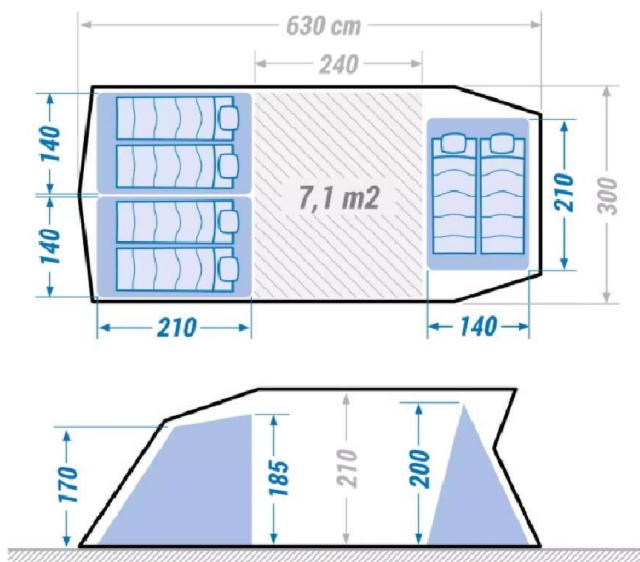

PŮJČOVNA STANŮ ZLÍN

stan **Coleman TASMAN 4**...až pro 4 osoby, předsíň na bágly, hmotnost 7,1kg, rozměry: 440x260x140cm (ložnice 230x220x130) Cena 150,-/den, vratná kauce 1000,-

stan **Loap AURE**...až pro 4 osoby, prostorná předsíň na bágly, hmotnost 6,9kg, rozměry: 460x220x140cm (ložnice 210x210x130). Cena 150,-/den, vratná kauce 1000,-

stan **Coleman HAYDEN 4** ...až pro 4 osoby, předsíň na bágly, hmotnost: 6,9kg, rozměry: 375x260x145cm (ložnice 250x210x135). Cena 150,-/den, vratná kauce 1000,-

stan **Open Air HIMALAYA/Mossemarka**...až pro 6 osob, 590x235x190, hmotnost 13kg, 2xložnice, obrovská předsíň 220x150. Cena 200,-/den/vratná kauce 2000,-

stan **Open Air DOLOMITI**...velký rodinný stan 6 osob, 580x380x200cm, hmotnost 24.1kg, 1x velká ložnice s přepážkou, obrovská předšň pro rodinnou radu, či uskladnění kol, motorek, večírky. Cena 250,-/den/vratná kauce 2500,-