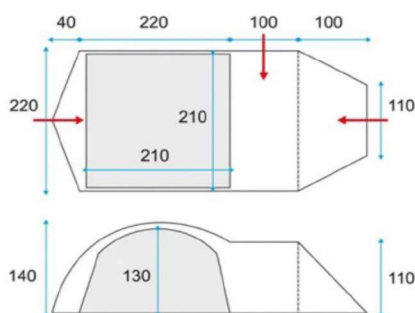

PŮJČOVNA STANŮ ZLÍN

stan **Coleman TASMAN 4**...až pro 4 osoby, předsíň na bágly, hmotnost 7,1kg, rozměry: 440x260x140cm (ložnice 230x220x130) Cena 150,-/den, vratná kauce 1000,-

stan **Loap AURE**...až pro 4 osoby, prostorná předsíň na bágly, hmotnost 6,9kg, rozměry: 460x220x140cm (ložnice 210x210x130). Cena 150,-/den, vratná kauce 1000,-

stan **Coleman HAYDEN 4** ...až pro 4 osoby, předsíň na bágly, hmotnost: 6,9kg, rozměry: 375x260x145cm (ložnice 250x210x135). Cena 150,-/den, vratná kauce 1000,-

stan **Open Air HIMALAYA/Mossemarka**...až pro 6 osob, 590x235x190, hmotnost 13kg, 2xložnice, obrovská předsíň 220x150. Cena 200,-/den/vratná kauce 2000,-